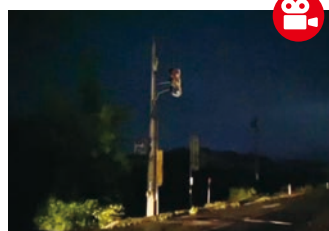

突然発生してもあわてないように、万全の備えを

停電への備え

過去の主な被害

1991年9月28日
台風19号
市内67,400戸停電
4日後ほぼ全面復旧

2015年10月23日
電力施設トラブル
市内・西目屋村11,123戸停電
約1時間30分後復旧

2022年4月29日
鳥獣・営業等の影響
市内約3,400戸停電
約1時間30分後復旧

2011年3月11日
東日本大震災
市内ほぼ全域で停電
翌日全面復旧

2021年7月29日
激しい雷雨の影響
大和沢・狼森地区4,000戸停電
約2時間30分後復旧

2024年1月10日
風雨の影響
市内1,000戸停電
約2時間後復旧

2021年7月の大和沢・狼森地区の停電では信号機が消え、復旧に時間を要した。

このほか、落雷・火災・大雪・交通事故など、様々な要因で発生します。

発生前の備え ～長引くことを想定して備えよう～

懐中電灯、携帯ラジオ、乾電池、モバイルバッテリー、カセットコンロの準備

保管場所の確認だけでなく、年に2回は各機器の動作確認をしましょう。停電時、スマートフォンやタブレットなどは通常よりも使用頻度が高くなるため、モバイルバッテリーは必須アイテム！寒い時期の停電に備えて反射式ストーブのチェックも！